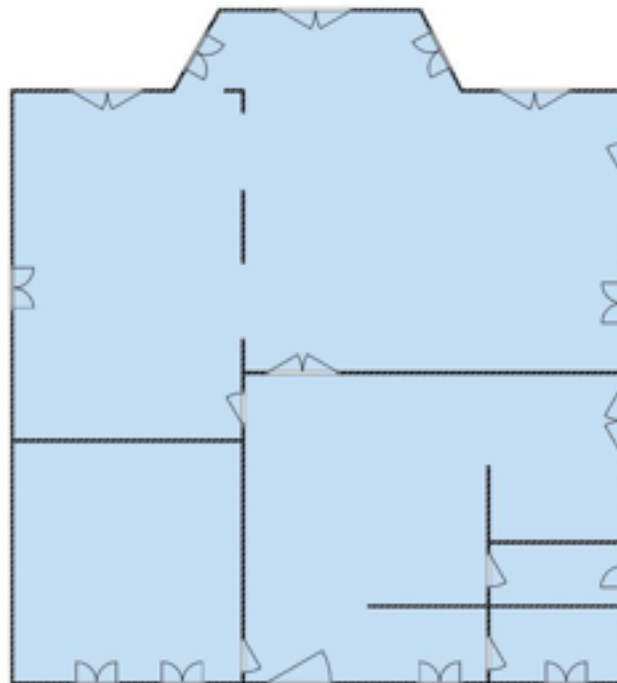

**CHATEAU DE BEL EBAT**  
Marcoussis

Terrasse en bois surplombant le parc  
pour cocktail

Terrasse

Accès  
invités  
Cocktail

Tente de réception 10X10 m  
Cocktail si temps incertain  
et soirée dansante éventuelle